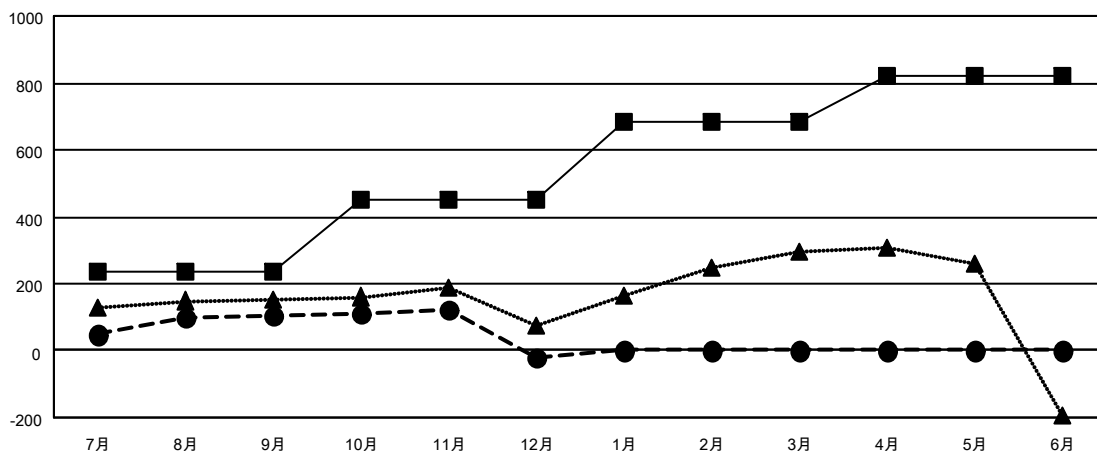

会員目標及び実績累計

- - 会員純増目標
- - 会員増強実績
- ▲ - 昨年度会員数 実際

解散クラブ: 1	168 CLUBS OF 348 一名以上の新会員を登録	男女別	
		男性	9,453 (75.77%)
		女性	3,023 (24.23%)
退会者	会員累計データを見るには、ここをクリック	世帯主/家族会員合計	4,119
物故会員 37		国際会費半額の家族会員	2,386
クラブ解散 0			
その他 423			
合計 460