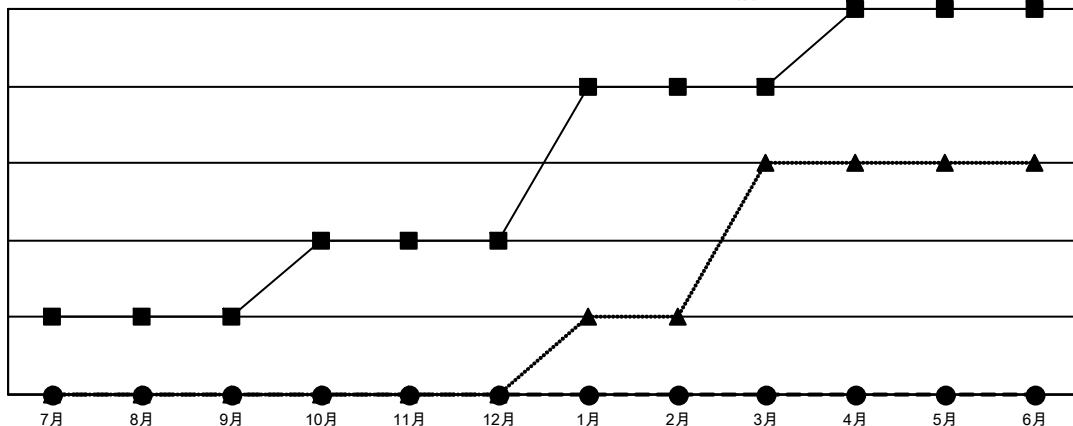

GMT MONTHLY MEMBERSHIP PROGRESS REPORT

Results as of: 12/31/2023

Multiple District 333

LOCATION: JAPAN

GMT: OPEN

GMT会則地域 5 - J

クラブ			
結果 : 2023-2024			
四半期	新クラブ目標	新クラブ	解散クラブ
7月/8月/9月	1	0	0
10月/11月/12月	1	0	1
1月/2月/3月	2	0	0
4月/5月/6月	1	0	0

名			
結果 : 2023-2024			
四半期	会員純増目標	会員増強実績	退会者 (転籍を含む) 実際
7月/8月/9月	235	315	195
10月/11月/12月	215	143	265
1月/2月/3月	235	0	0
4月/5月/6月	135	0	0

新クラブ目標及び実績累計

- - 今年度 新クラブ目標
- - 今年度 新クラブ実績
- ▲ - 前年度 新クラブ実績